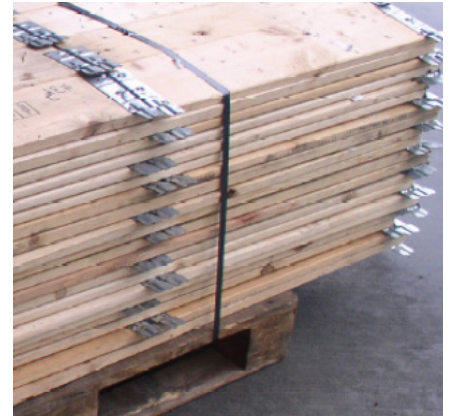

Marcos apilables para caja