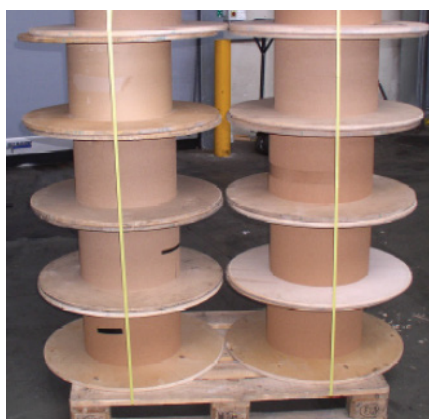

Por razones de seguridad laboral a la hora de asegurar la carga le rogamos que tenga en cuenta las siguientes condiciones de entrega:

- Apile los palets, los soportes, las tapaderas cubrir, los marcos apilables para caja y las bobinas que tienen forma redonda y cuadrada por separado y átelos con cintas metálicas o de plástico.
- Las pilas de cajas deben medir como máximo 1,20 m de ancho y 1,00 m de alto, y deben ser atadas con cintas metálicas o de plástico. Cada pila de cajas debe calzarse con cuartones.
- Las pilas deben tener una altura máxima de 1,75 m.

Tapaderas

Marcos apilables para caja

Palets (apilar encajados si es posible)

Soportes

Bobinas

Cajas

**wieland**

Wieland-Werke AG | Graf-Arco-Straße 36 | 89079 Ulm | Germany  
info@wieland.com | wieland.com