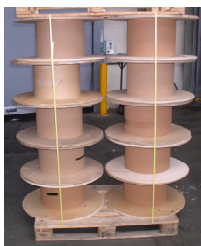

A következőkben található néhány példa, amelyekből látható, mik a kéréseink Önök felé csomagolóeszközeink visszaszállításakor.

Fedelek

Felszerelhető keretek

Raklapok

(lehetőleg egymásba helyezve kell felhalmozni)

Állványok

Dobok

Ládák

Rakománybiztosítási és munkabiztonsági okokból a következő leszállítási módokat figyelembevételére kell kérnünk Önöket:

- A kerek és négyzetes raklapokat, állványokat és fedeleket külön kell felhalmozni, és acél vagy műanyag pánntal kell lekötnöni.
- A láda rakat max. szélessége 1,20 m, magassága 1 m, és acél vagy műanyag pánntal kell lekötnöni. Minden láda rakatot élfával kell alul biztosítani.
- A rakat magassága max. 1,75 m